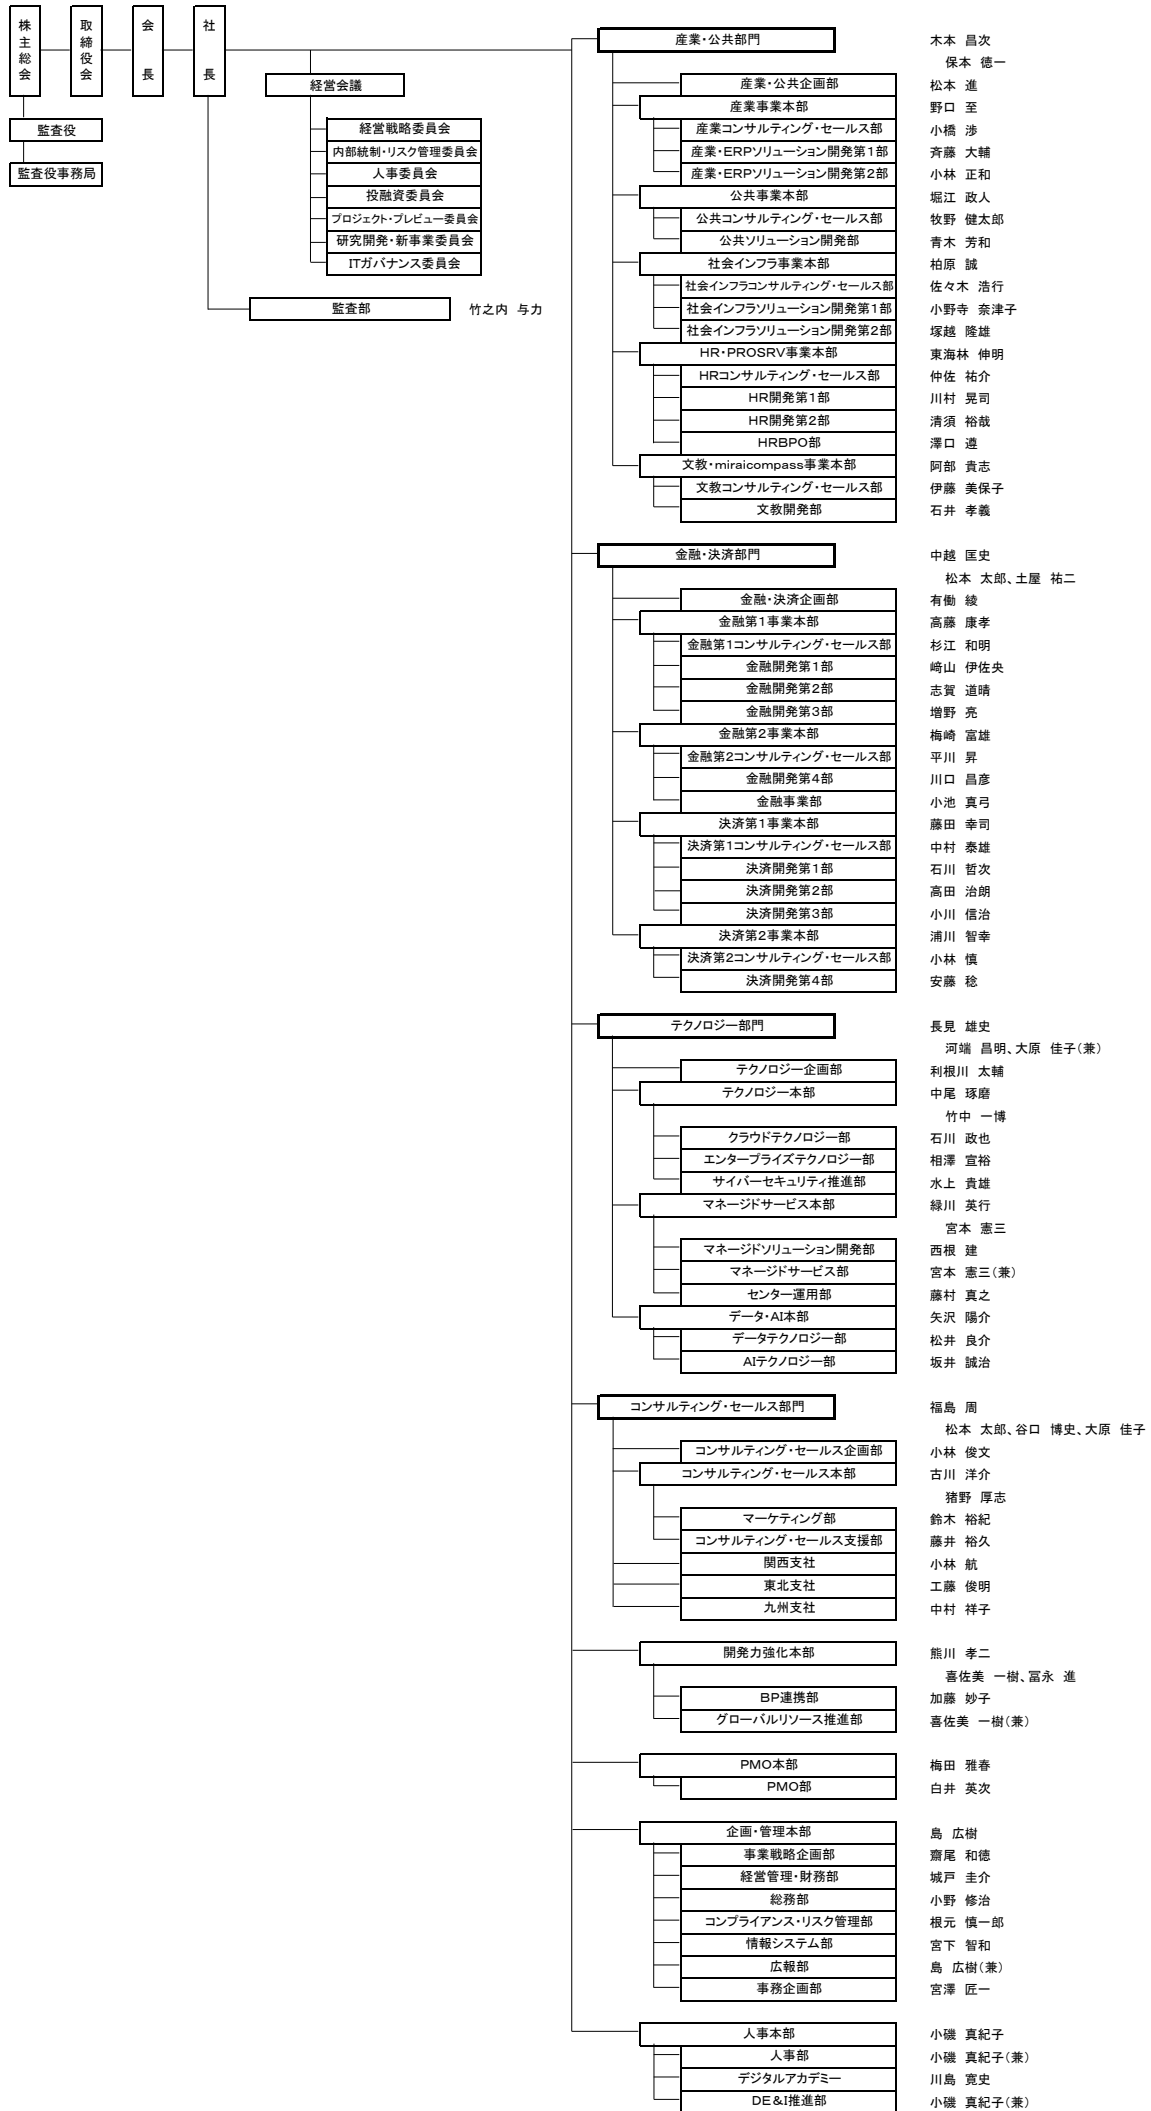

組織図 (2026年4月1日現在)

木本 昌次
保本 徳一
松本 進
野口 至
小橋 涉
斉藤 大輔
小林 正和
堀江 政人
牧野 健太郎
青木 芳和
柏原 誠
佐々木 浩行
小野寺 奈津子
塚越 隆雄
東海林 伸明
仲佐 祐介
川村 晃司
清須 裕哉
澤口 遼
阿部 貴志
伊藤 美保子
石井 孝義

中越 匡史
松本 太郎、土屋 祐二
有働 綾
高藤 康孝
杉江 和明
崎山 伊佐央
志賀 道晴
増野 亮
梅崎 富雄
平川 昇
川口 昌彦
小池 真弓
藤田 幸司
中村 泰雄
石川 哲次
高田 治朗
小川 信治
浦川 智幸
小林 慎
安藤 稔

長見 雄史
河端 昌明、大原 佳子(兼)
利根川 太輔
中尾 琢磨
竹中 一博
石川 政也
相澤 宣裕
水上 貴雄
緑川 英行
宮本 憲三
西根 建
宮本 憲三(兼)
藤村 真之
矢沢 陽介
松井 良介
坂井 誠治

福島 周
松本 太郎、谷口 博史、大原 佳子
小林 俊文
古川 洋介
猪野 厚志
鈴木 裕紀
藤井 裕久
小林 航
工藤 俊明
中村 祥子

熊川 孝二
喜佐美 一樹、富永 進
加藤 妙子
喜佐美 一樹(兼)